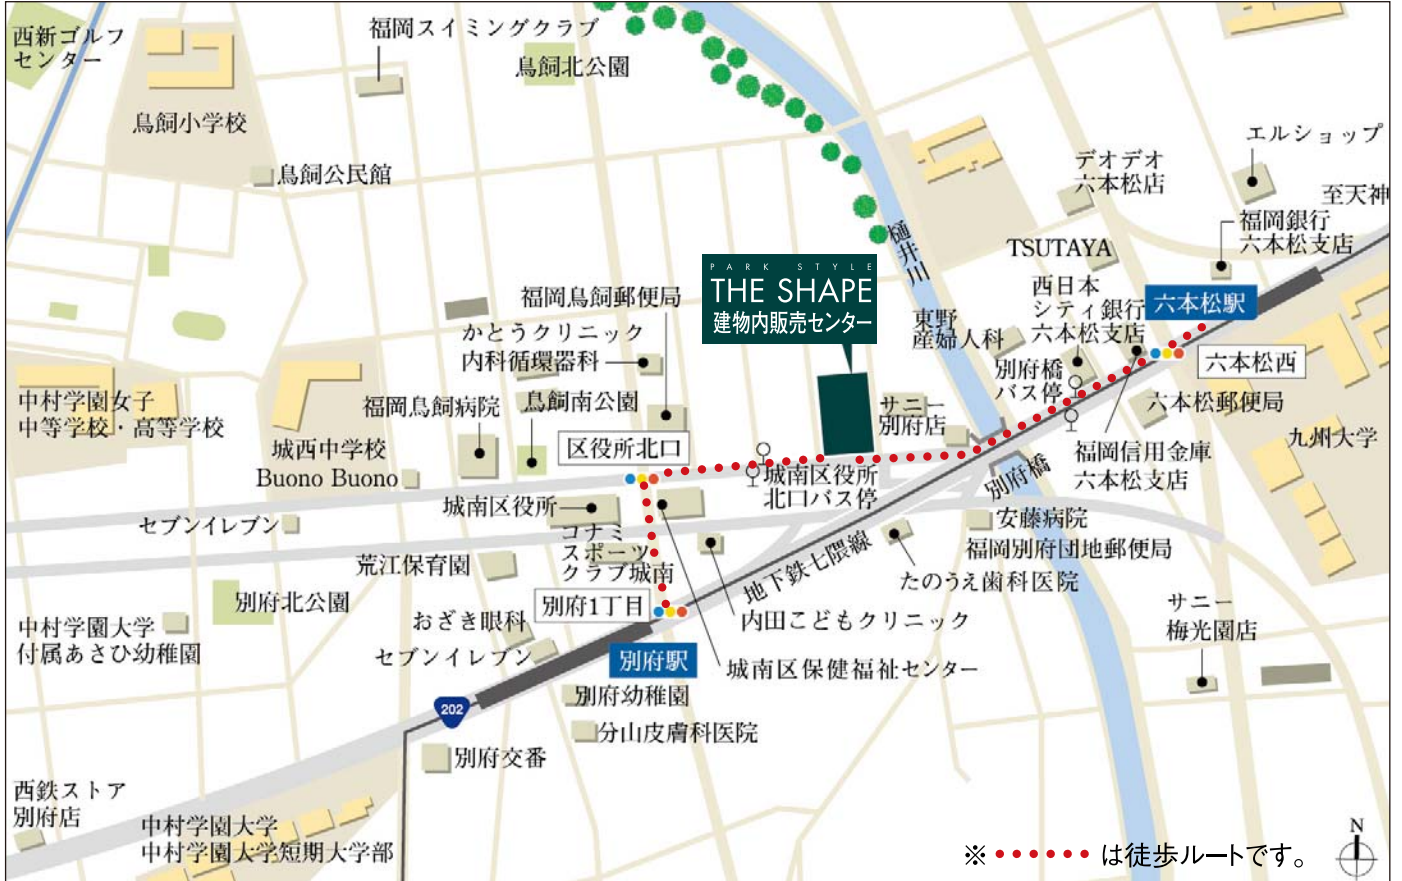

ご来場当日はお気をつけてお越しくださいませ。
スタッフ一同、お客様のご来場を心よりお待ちしております。

カーナビでは「福岡市城南区鳥飼5-12-1」で検索してください。

■お問い合わせは パークスタイル・ザ・シェイプ現地販売センター 営業時間/ a.m. 10:00~p.m.6:00 水曜日定休

0120-989-626 www.ps-shape.com